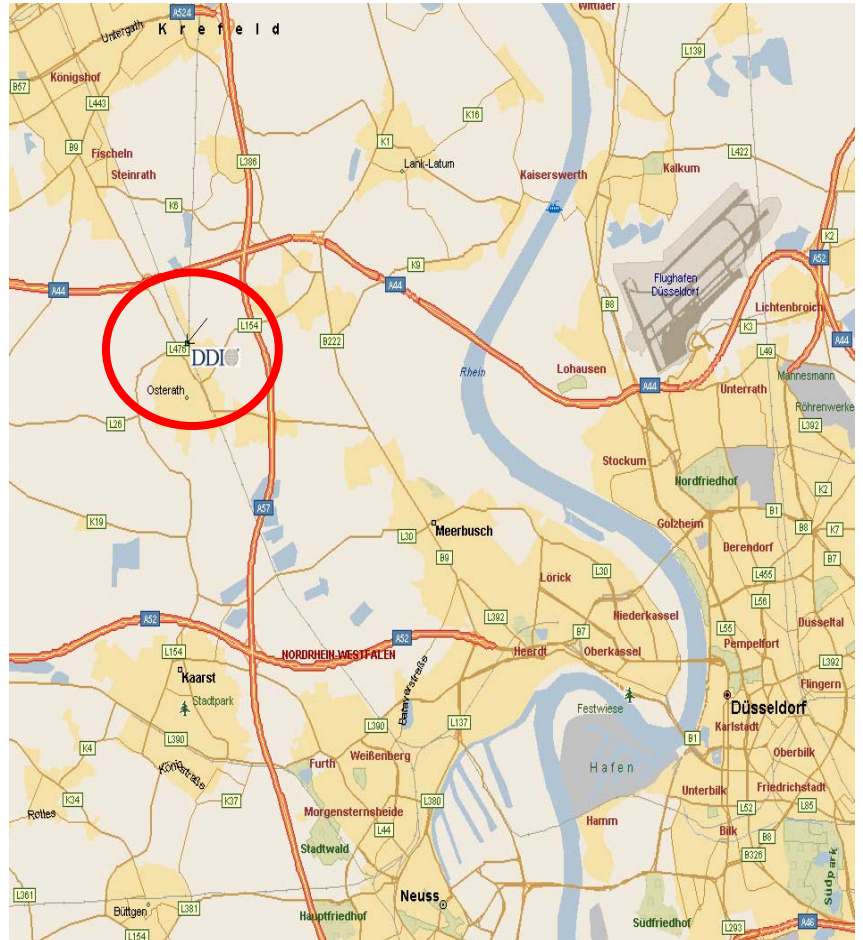

Home Page: <http://www.DDIworld.com>

Anreise mit öffentlichen Verkehrsmitteln

*HBF Düsseldorf oder Krefeld
bis BF Meerbusch-Osterath
von dort ca. 2,5 km mit dem Taxi*

*HBF Düsseldorf mit der U-Bahn
(Linie 76) oder
HBF Krefeld mit der Straßenbahn
(Linie 76) bis Haltestelle Görgesheide
von dort ca. 50 m bis zu DDI*

*Flughafen Düsseldorf mit dem Taxi
A 44, Abfahrt Osterath, links in
Richtung Osterath, nach ca. 1 km
links abbiegen ins Mollsfeld
(Blumen Jentjens auf der Ecke)*

Anfahrt mit dem PKW

A 57 aus Norden oder Süden

bis Autobahnkreuz Meerbusch,
dort auf die A 44 Richtung Aachen,
Abfahrt Osterath, links in Richtung
Osterath, nach ca. 1 km links ab-
biegen ins Mollsfeld
(Blumen Jentjens auf der Ecke)

A 52 aus Osten

bis Autobahnkreuz Kaarst,
dort auf die A 57 Richtung Krefeld
bis Autobahnkreuz Meerbusch,
dort auf die A 44 Richtung Aachen,
Abfahrt Osterath, nach ca. 1 km links
abbiegen ins Mollsfeld
(Blumen Jentjens auf der Ecke)

A 52 aus Westen

bis Autobahnkreuz Neersen,
dort auf die A 44 Richtung Krefeld
Abfahrt Osterath, nach 1km links ab-
biegen ins Mollsfeld (Blumen Jentjens
(Blumen Jentjens auf der Ecke)

E-mail: info@eu.ddiworld.com